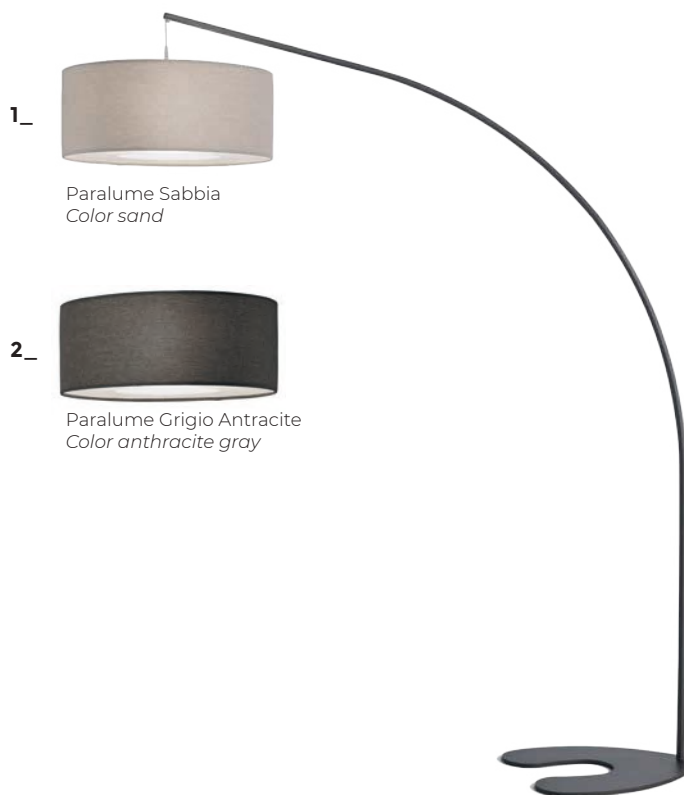

THAI

(COD. 7779) cm 220x220h

Struttura in metallo, disponibile nei colori bianco e bordeaux. Paralume in rete nera accoppiata a pvc acetato o in tessuto bordeaux.

Metal frame, available in white and bordeaux colours. Lampshade in black net coupled with acetate pvc or in bordeaux fabric.

BLACK DUCK

(COD. 7776) cm 206x220h

Struttura in metallo, disponibile solo nel colore graphite.

Paralume in tessuto, disponibile nelle varianti sabbia, grigio antracite, o tessuto in collezione Egoitaliano.

Frame in metal, only graphite finish. Lampshade in fabric, available in the variants sand, anthracite gray or fabric in Egoitaliano collection.

1_

2_