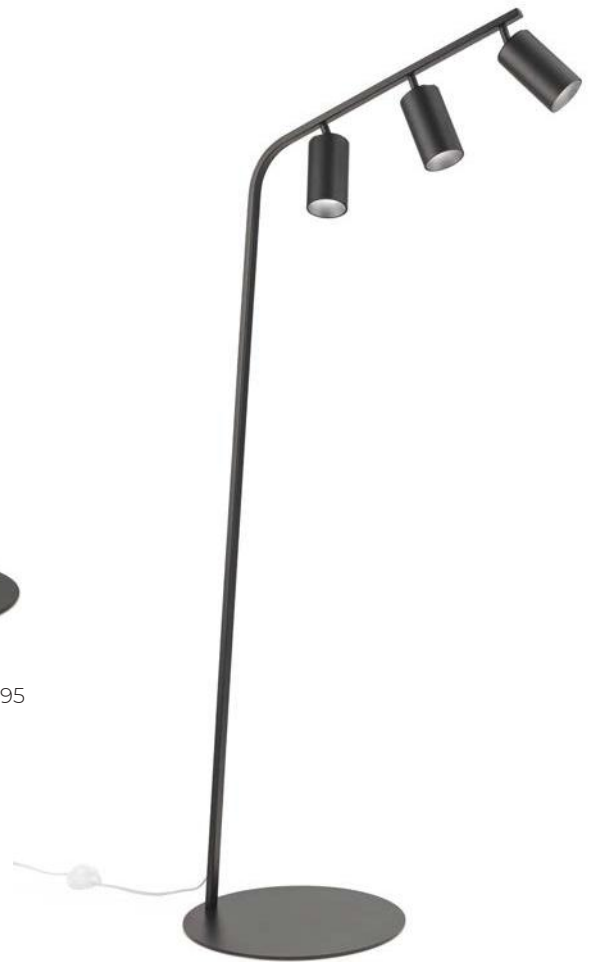

CIAK
(COD. 8888) cm h 175