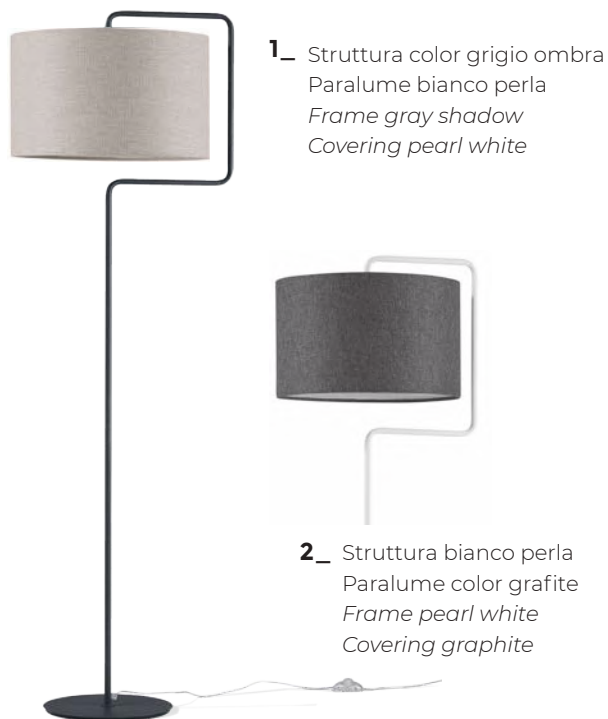

MORFEO

(COD. 7777) cm 50xh180

Tubolare in metallo disponibile nelle tinte bianco perla e grigio ombra. Paralume in tessuto disponibile nelle tinte bianco sabbia e grigio antracite.

Tubular metal lacquered in epoxy powder paint available in the colours pearl white and gray shadow. Covering fabric shade, available in dark gray or sandy white.

COBE

(COD. 7778) cm 47x187h

Struttura in metallo, disponibile nei colori bianco o nero grafite. Paralume in tessuto bianco o con rete nera accoppiata a pvc acetato.

Metal frame, available in white and graphite black clours. Lampshade in white and bordeaux clours. Lampshade with black net, coupled with acetate pvc.