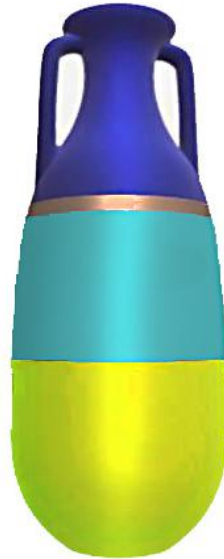

FILO BOTTIGLIA

(COD. VASO0022)
small cm h30 ø12
large cm h50 ø17
col. verde RAL 6013

FILO ADAMO

(COD. VASO0020)
small cm h30 ø8
large cm h40 ø8
col. ottanio RAL 5020

FILOFERRO / *VASES*

FILO è la nuova linea di vasi firmata Egoitaliano caratterizzata da un semplice filo di metallo che ricama un complemento d'arredo minimal e originale. Le linee curve di LANTERNA, le forme coniche di VULCANO, i confini spigolosi di ADAMO, le curve femminili di EVA e i contorni razionali di BOTTIGLIA danno forma a un oggetto di design unico nella sua non-materia. Ogni modello è disponibile in due diverse misure – small o large – e in due diverse versioni di colore.

GIULIO CESARE - GIANT
(COD. VASO0025)
h95 cm orange/violet/pink/light pink

TEODOSIO - GIANT
(COD. VASO0026)
h93 cm blue/bronze/mint/lime

CORNELIA XXL
(COD. VASO0029)
h70 cm light pink/violet/mint

GIULIO CESARE XXL
(COD. VASO0028)
h70 cm bronze/lime/blue