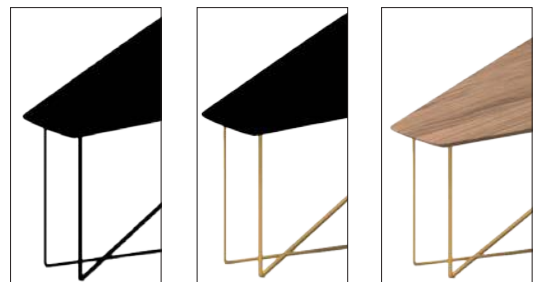

Living Decor Collection

egoitaliano®
LIVING YOUR WAY

TAVOLINI / *SMALL TABLES*

Minimal o classici, nordic o industrial, in legno o in metallo, i tavolini Egoitaliano sono disponibili in tantissime finiture e connotano con carattere le aree relax accanto a un divano o una poltrona.

Minimal or classic, Nordic or industrial, in wood or metal, the Egoitaliano coffee tables are available in many finishes and characterize the relax areas next to a sofa or armchair.

ESEMPI COMBINAZIONE