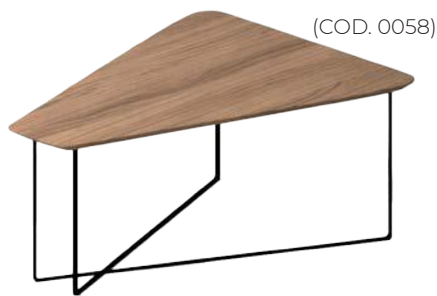

Living Decor Collection

egoitaliano®
LIVING YOUR WAY

TAVOLINI / *SMALL TABLES*

Minimal o classici, nordic o industrial, in legno o in metallo, i tavolini Egoitaliano sono disponibili in tantissime finiture e connotano con carattere le aree relax accanto a un divano o una poltrona.

Minimal or classic, Nordic or industrial, in wood or metal, the Egoitaliano coffee tables are available in many finishes and characterize the relax areas next to a sofa or armchair.

ESEMPI COMBINAZIONE