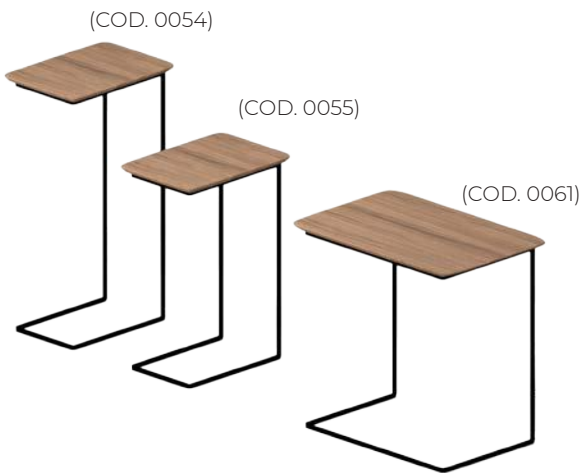

ESEMPI COMBINAZIONE

FINITURE DISPONIBILI / AVAILABLE FINISHES

TOP

NOCE CANALETTO
CANALETTO WALNUT

NERO
BLACK

STRUTTURA
Structure

color ORO OPACO

NERO
BLACK

SELFY - Tavolini / Small table

- (COD. 0052) SELFY 80x80xh35
- (COD. 0053) SELFY 50x50xh52
- (COD. 0056) SELFY RETTANGOLARE 95x55xH40
- (COD. 0057) SELFY TRAPEZIO 81x35xH40
- (COD. 0058) SELFY TRAPEZIO 71x25xH40
- (COD. 0054) SERVETTO ALTO 25X35xh65
- (COD. 0055) SERVETTO BASSO 25X35xh52
- (COD. 0061) SERVETTO BASSO 55x35xh52