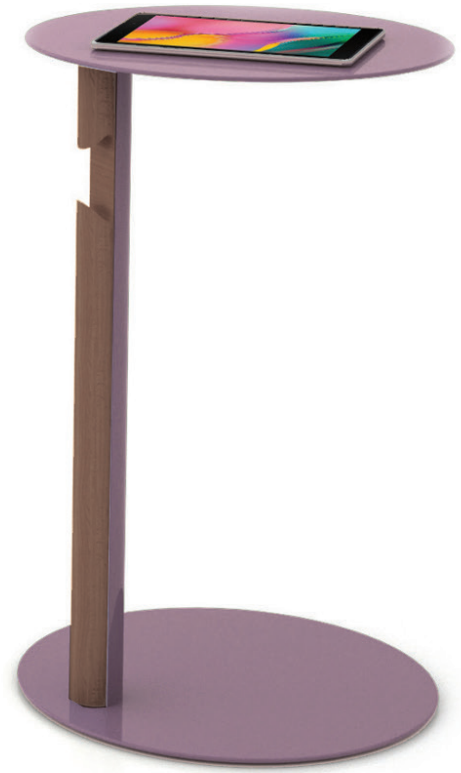

WOODY

STRUTTURA In metallo.

DIMENSIONI Ø 38 cm x H 65 cm

NOTE: WOODY è il servetto in metallo ideale come comodino o tavolino d'appoggio, disponibile in diversi colori: viola, giallo o terracotta. È caratterizzato da un inserto in noce canaletto da usare come gancio funzionale per appendere oggetti.

FRAME In metal.

NOTE: WOODY is the metal table stand ideal as bedside table or side table, available in different colours: purple, yellow or terracotta.

It is characterised by a walnut insert that can be used as a functional hook for hanging objects.

STRUCTURE En métal.

NOTE: WOODY est le valet en métal idéal comme table de chevet ou table d'appoint, disponible en différentes couleurs: violet, jaune ou terracotta. Il se caractérise par un élément en noyer à utiliser comme un crochet fonctionnel pour suspendre des objets.

ESTRUCTURA En metal.

NOTE: WOODY es una mesa de metal en forma de C, ideal como mesilla de noche o mesa auxiliar, disponible en diferentes colores: morado, amarillo o terracota. Se caracteriza por un inserto de nogal Canaletto, para usar como gancho para colgar objetos.