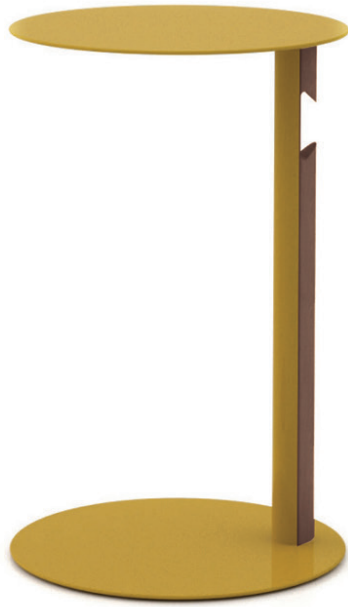

WOODY

STRUTTURA In metallo.

DIMENSIONI Ø 38 cm x H 65 cm

NOTE: WOODY è il servetto in metallo ideale come comodino o tavolino d'appoggio, disponibile in diversi colori: viola, giallo o terracotta. È caratterizzato da un inserto in noce canaletto da usare come gancio funzionale per appendere oggetti.

FRAME In metal.

NOTE: WOODY is the metal table stand ideal as bedside table or side table, available in different colours: purple, yellow or terracotta.

It is characterised by a walnut insert that can be used as a functional hook for hanging objects.

STRUCTURE En métal.

NOTE: WOODY est le valet en métal idéal comme table de chevet ou table d'appoint, disponible en différentes couleurs: violet, jaune ou terracotta. Il se caractérise par un élément en noyer à utiliser comme un crochet fonctionnel pour suspendre des objets.

ESTRUCTURA En metal.

NOTE: WOODY es una mesa de metal en forma de C, ideal como mesilla de noche o mesa auxiliar, disponible en diferentes colores: morado, amarillo o terracota. Se caracteriza por un inserto de nogal Canaletto, para usar como gancho para colgar objetos.