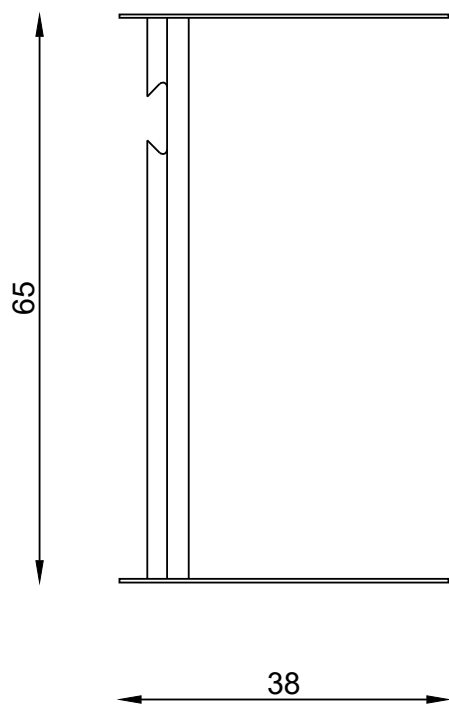

WOODY

STRUTTURA In metallo.

DIMENSIONI Ø 38 cm x H 65 cm

NOTE: WOODY è il servetto in metallo ideale come comodino o tavolino d'appoggio, disponibile in diversi colori: viola, giallo o terracotta. È caratterizzato da un inserto in noce canaletto da usare come gancio funzionale per appendere oggetti.

FRAME In metal.

NOTE: WOODY is the metal table stand ideal as bedside table or side table, available in different colours: purple, yellow or terracotta.

It is characterised by a walnut insert that can be used as a functional hook for hanging objects.

ESTRUCTURA En metal.

NOTE: WOODY es una mesa de metal en forma de C, ideal como mesilla de noche o mesa auxiliar, disponible en diferentes colores: morado, amarillo o terracota. Se caracteriza por un inserto de nogal Canaletto, para usar como gancho para colgar objetos.