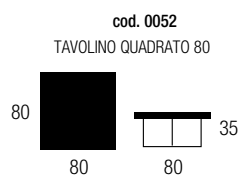

# SELFY TAVOLINI

Rev. 05/2020

**STRUTTURA** In metallo finitura in vernici a polvere epossidica, con ripiano in legno disponibile nei colori Ral o finitura colore legno noce canaletto

**STRUCTURE** In metal finished with epoxy powder paints, with wooden top available in Ral colors or finished in canaletto walnut

**STRUCTURE** En métal peint avec poudre époxy, avec plateau en bois disponible en couleurs Ral ou en couleur noyer canaletto.

- SOLO STRUTTURA  GLITTER GOLD
- SOLO STRUTTURA  RAL 9005
- SOLO RIPIANO  NOCE CANALETTO
- SOLO RIPIANO  RAL 9005