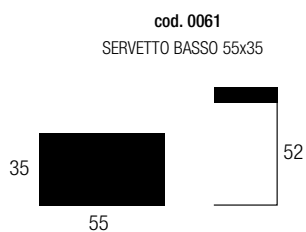

# SELFY TAVOLINI

Rev. 05/2020

**STRUTTURA** In metallo finitura in vernici a polvere epossidica, con ripiano in legno disponibile nei colori Ral o finitura colore legno noce canaletto

**STRUCTURE** In metal finished with epoxy powder paints, with wooden top available in Ral colors or finished in canaletto walnut

**STRUCTURE** En métal peint avec poudre époxy, avec plateau en bois disponible en couleurs Ral ou en couleur noyer canaletto.

- SOLO STRUTTURA  GLITTER GOLD
- SOLO STRUTTURA  RAL 9005
- SOLO RIPIANO  NOCE CANALETTO
- SOLO RIPIANO  RAL 9005