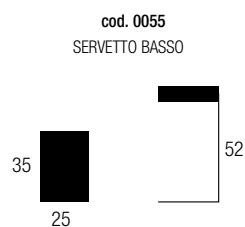

# SELFY TAVOLINI

Rev. 05/2020

**STRUTTURA** In metallo finitura in vernici a polvere epossidica, con ripiano in legno disponibile nei colori Ral o finitura colore legno noce canaletto

**STRUCTURE** In metal finished with epoxy powder paints, with wooden top available in Ral colors or finished in canaletto walnut

**STRUCTURE** En métal peint avec poudre époxy, avec plateau en bois disponible en couleurs Ral ou en couleur noyer canaletto.

- SOLO STRUTTURA  GLITTER GOLD
- SOLO STRUTTURA  RAL 9005
- SOLO RIPIANO  NOCE CANALETTO
- SOLO RIPIANO  RAL 9005