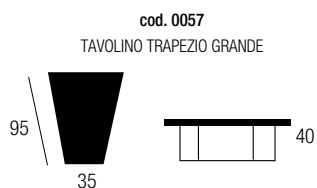

# SELFY TAVOLINI

Rev. 05/2020

**STRUTTURA** In metallo finitura in vernici a polvere epossidica, con ripiano in legno disponibile nei colori Ral o finitura colore legno noce canaletto

**STRUCTURE** In metal finished with epoxy powder paints, with wooden top available in Ral colors or finished in canaletto walnut

**STRUCTURE** En métal peint avec poudre époxy, avec plateau en bois disponible en couleurs Ral ou en couleur noyer canaletto.

- SOLO STRUTTURA  GLITTER GOLD
- SOLO STRUTTURA  RAL 9005
- SOLO RIPIANO  NOCE CANALETTO
- SOLO RIPIANO  RAL 9005