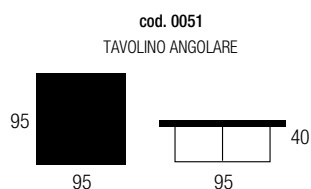

# SELFY TAVOLINI

Rev. 05/2020

**STRUTTURA** In metallo finitura in vernici a polvere epossidica, con ripiano in legno disponibile nei colori Ral o finitura colore legno noce canaletto

**STRUCTURE** In metal finished with epoxy powder paints, with wooden top available in Ral colors or finished in canaletto walnut

**STRUCTURE** En métal peint avec poudre époxy, avec plateau en bois disponible en couleurs Ral ou en couleur noyer canaletto.

- SOLO STRUTTURA  GLITTER GOLD
- SOLO STRUTTURA  RAL 9005
- SOLO RIPIANO  NOCE CANALETTO
- SOLO RIPIANO  RAL 9005