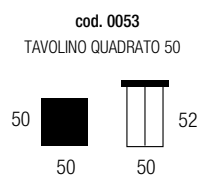

# SELFY TAVOLINI

Rev. 05/2020

**STRUTTURA** In metallo finitura in vernici a polvere epossidica, con ripiano in legno disponibile nei colori Ral o finitura colore legno noce canaletto

**STRUCTURE** In metal finished with epoxy powder paints, with wooden top available in Ral colors or finished in canaletto walnut

**STRUCTURE** En métal peint avec poudre époxy, avec plateau en bois disponible en couleurs Ral ou en couleur noyer canaletto.

- SOLO STRUTTURA  GLITTER GOLD
- SOLO STRUTTURA  RAL 9005
- SOLO RIPIANO  NOCE CANALETTO
- SOLO RIPIANO  RAL 9005