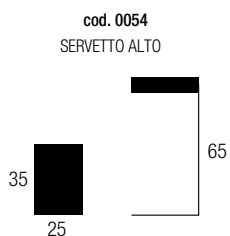

# SELFY TAVOLINI

Rev. 05/2020

**STRUTTURA** In metallo finitura in vernici a polvere epossidica, con ripiano in legno disponibile nei colori Ral o finitura colore legno noce canaletto

**STRUCTURE** In metal finished with epoxy powder paints, with wooden top available in Ral colors or finished in canaletto walnut

**STRUCTURE** En métal peint avec poudre époxy, avec plateau en bois disponible en couleurs Ral ou en couleur noyer canaletto.

- SOLO STRUTTURA  GLITTER GOLD
- SOLO STRUTTURA  RAL 9005
- SOLO RIPIANO  NOCE CANALETTO
- SOLO RIPIANO  RAL 9005