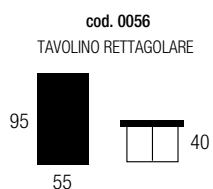

# SELFY TAVOLINI

Rev. 05/2020

**STRUTTURA** In metallo finitura in vernici a polvere epossidica, con ripiano in legno disponibile nei colori Ral o finitura colore legno noce canaletto

**STRUCTURE** In metal finished with epoxy powder paints, with wooden top available in Ral colors or finished in canaletto walnut

**STRUCTURE** En métal peint avec poudre époxy, avec plateau en bois disponible en couleurs Ral ou en couleur noyer canaletto.

- SOLO STRUTTURA  GLITTER GOLD
- SOLO STRUTTURA  RAL 9005
- SOLO RIPIANO  NOCE CANALETTO
- SOLO RIPIANO  RAL 9005