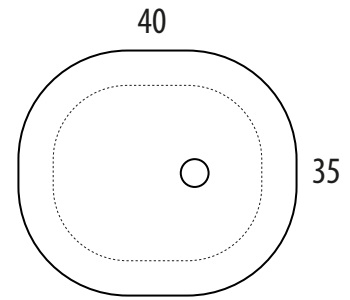

NARCISO

cod. 8200
TAVOLINO BIG

cod. 8201
TAVOLINO SMALL

cod. 8202
SERVETTO

COLORI STRUTTURA IN FERRO

NERO	●
GRIGIO	●
NIGHT BLUE	●
YELLOW	●
VERDE COSMO	●
TERRA	●

COLORI COVER IN PLEX SPECCHIATO CALAMITATO

GRIGIO	●
NIGHT BLUE	●
YELLOW	●
VERDE COSMO	●
TERRA	●