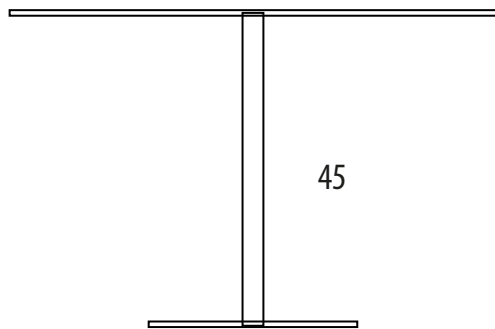

NARCISO

cod. 8200
TAVOLINO BIG

cod. 8201
TAVOLINO SMALL

cod. 8202
SERVETTO

COLORI STRUTTURA IN FERRO

NERO	●
GRIGIO	●
NIGHT BLUE	●
YELLOW	●
VERDE COSMO	●
TERRA	●

COLORI COVER IN PLEX SPECCHIATO CALAMITATO

GRIGIO	●
NIGHT BLUE	●
YELLOW	●
VERDE COSMO	●
TERRA	●