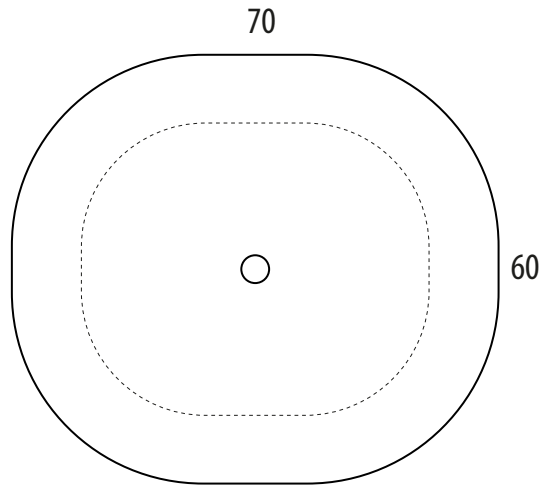

NARCISO

cod. 8200
TAVOLINO BIG

cod. 8201
TAVOLINO SMALL

cod. 8202
SERVETTO

COLORI STRUTTURA IN FERRO

NERO	●
GRIGIO	●
NIGHT BLUE	●
YELLOW	●
VERDE COSMO	●
TERRA	●

COLORI COVER IN PLEX SPECCHIATO CALAMITATO

GRIGIO	●
NIGHT BLUE	●
YELLOW	●
VERDE COSMO	●
TERRA	●