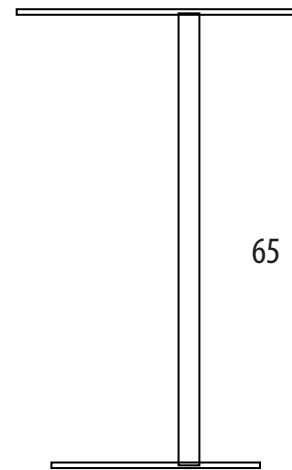

NARCISO

cod. 8200
TAVOLINO BIG

cod. 8201
TAVOLINO SMALL

cod. 8202
SERVETTO

COLORI STRUTTURA IN FERRO

NERO	●
GRIGIO	●
NIGHT BLUE	●
YELLOW	●
VERDE COSMO	●
TERRA	●

COLORI COVER IN PLEX SPECCHIATO CALAMITATO

GRIGIO	●
NIGHT BLUE	●
YELLOW	●
VERDE COSMO	●
TERRA	●