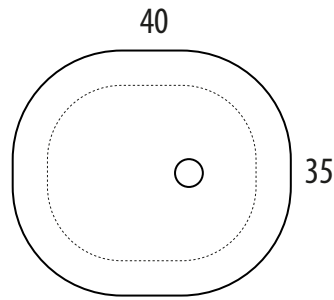

NARCISO

cod. 8200
TAVOLINO BIG

cod. 8201
TAVOLINO SMALL

cod. 8202
SERVETTO

COLORI STRUTTURA IN FERRO

NERO	●
GRIGIO	●
NIGHT BLUE	●
YELLOW	●
VERDE COSMO	●
TERRA	●

COLORI COVER IN PLEX SPECCHIATO CALAMITATO

GRIGIO	●
NIGHT BLUE	●
YELLOW	●
VERDE COSMO	●
TERRA	●