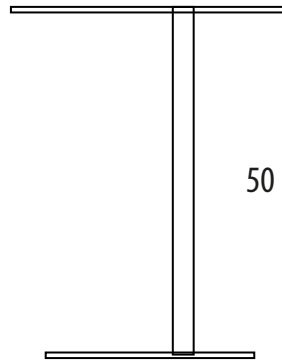

NARCISO

cod. 8200
TAVOLINO BIG

cod. 8201
TAVOLINO SMALL

cod. 8202
SERVETTO

COLORI STRUTTURA IN FERRO

NERO	●
GRIGIO	●
NIGHT BLUE	●
YELLOW	●
VERDE COSMO	●
TERRA	●

COLORI COVER IN PLEX SPECCHIATO CALAMITATO

GRIGIO	●
NIGHT BLUE	●
YELLOW	●
VERDE COSMO	●
TERRA	●