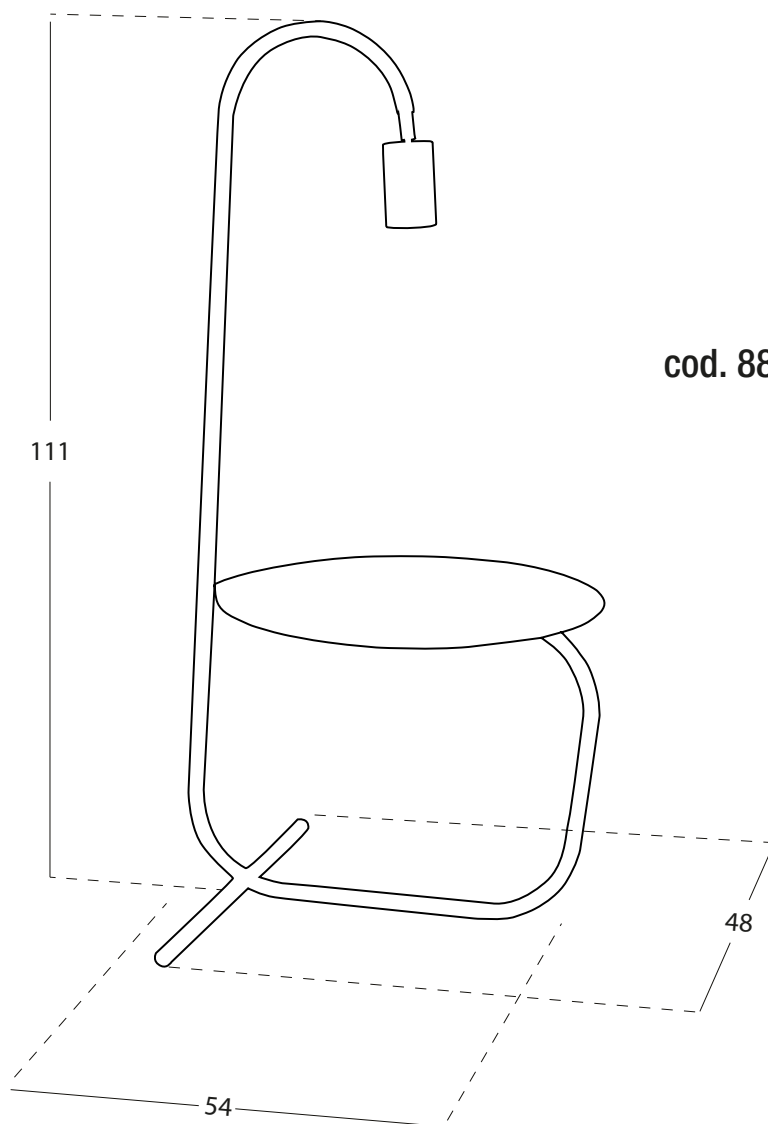

LUCIGNOLO

STRUTTURA In metallo verniciato a polvere.

DIMENSIONI L 48 cm; P 54 cm; H 111 cm.

NOTE Compagna della lampada PINOCCHIO e maestra di giocosità, LUCIGNOLO illumina i momenti gioiviali e spensierati di tutti i living. La nuova lampada da terra può essere usata anche come comodo tavolino o comodino. Amica dei momenti di lettura e relax in generale, è composta da un piccolo ripiano tondo, sormontato da un braccio in metallo con proiettore regolabile. LUCIGNOLO è disponibile nei colori verde salvia e light grey.

FRAME In powder coated metal.

NOTE Companion of the PINOCCHIO lamp and master of playfulness, LUCIGNOLO illuminates the jovial and carefree moments of all living. The new floor lamp can also be used as a comfortable coffee table or bedside table. Friend of reading and relaxation in general, it consists of a small round shelf, surmounted by a metal arm with adjustable projector. LUCIGNOLO is available in sage green and light grey.

STRUCTURE En métal enduit de poudre.

NOTE Compagne de la lampe PINOCCHIO et maîtresse de jeu, LUCIGNOLO illumine les moments joviaux et insouciantes de tous les living. Le nouveau lampadaire peut également être utilisé comme table basse ou table de chevet confortable. Amie des moments de lecture et de détente en général, elle est composée d'une petite étagère ronde, surmontée d'un bras en métal avec projecteur réglable. LUCIGNOLO est disponible en vert sauge et gris clair.

ESTRUCTURA Hecho de metal recubierto de polvo.

NOTE: Compañera de la lámpara PINOCHO y amante del juego, LUCIGNOLO ilumina los momentos joviales y despreocupados de todos los living. La nueva lámpara de pie también se puede utilizar como mesa de café o mesa de noche cómoda. Amiga de los momentos de lectura y relajación en general, se compone de una pequeña estantería redonda, coronada por un brazo de metal con proyector ajustable. LUCIGNOLO está disponible en verde salvia y gris claro.