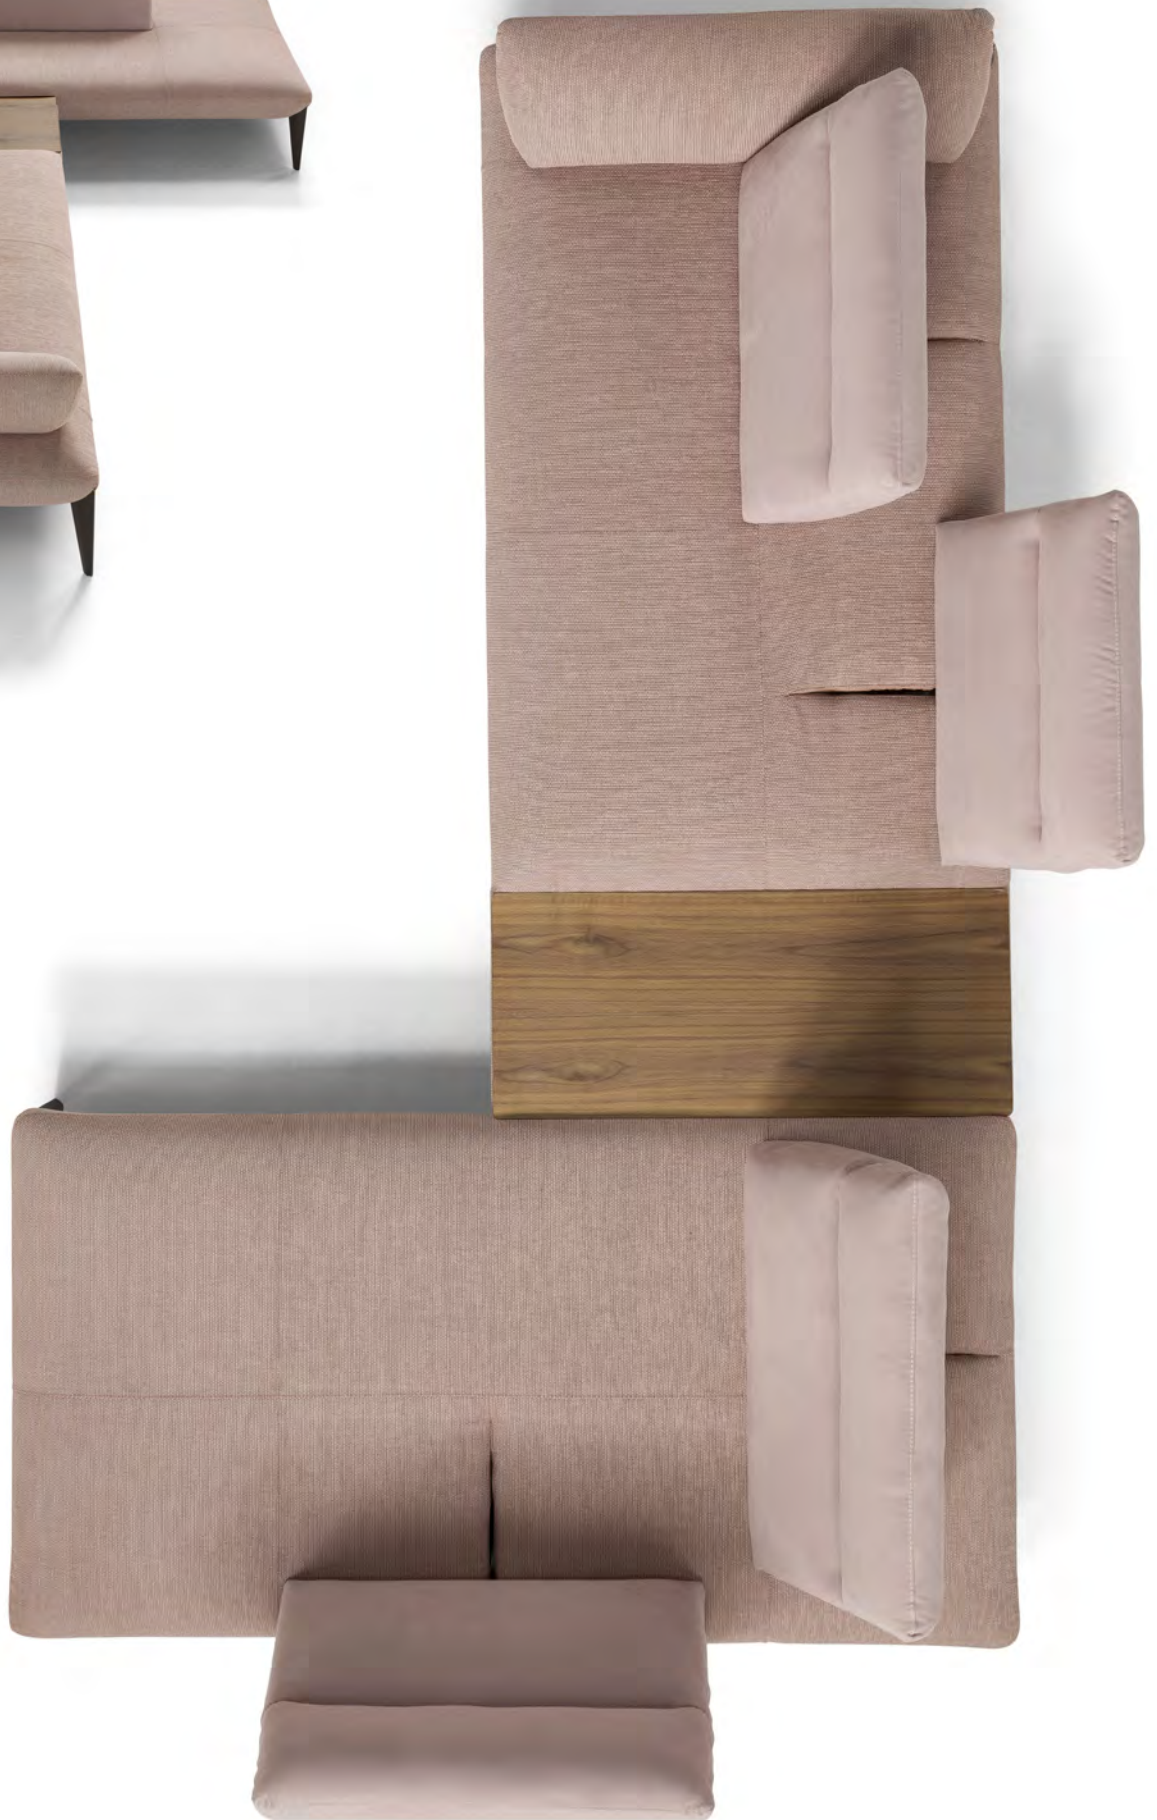

**LOOMING**

cod. 0211 + 0849 - (303 x 160 cm)

THE DREAMER 30X50  
(COD.9937) - 30x50 cm

**FILO VULCANO**  
(COD. VASO0018)  
col. light grey RAL 7032  
small ø15xh35 cm  
large ø17 xh45 cm

**GIOVE**  
(COD. 7782)  
Struttura in metallo col. light grey Ral 7032  
con paralume sabbia  
87xh188 cm  
base 40x35 cm