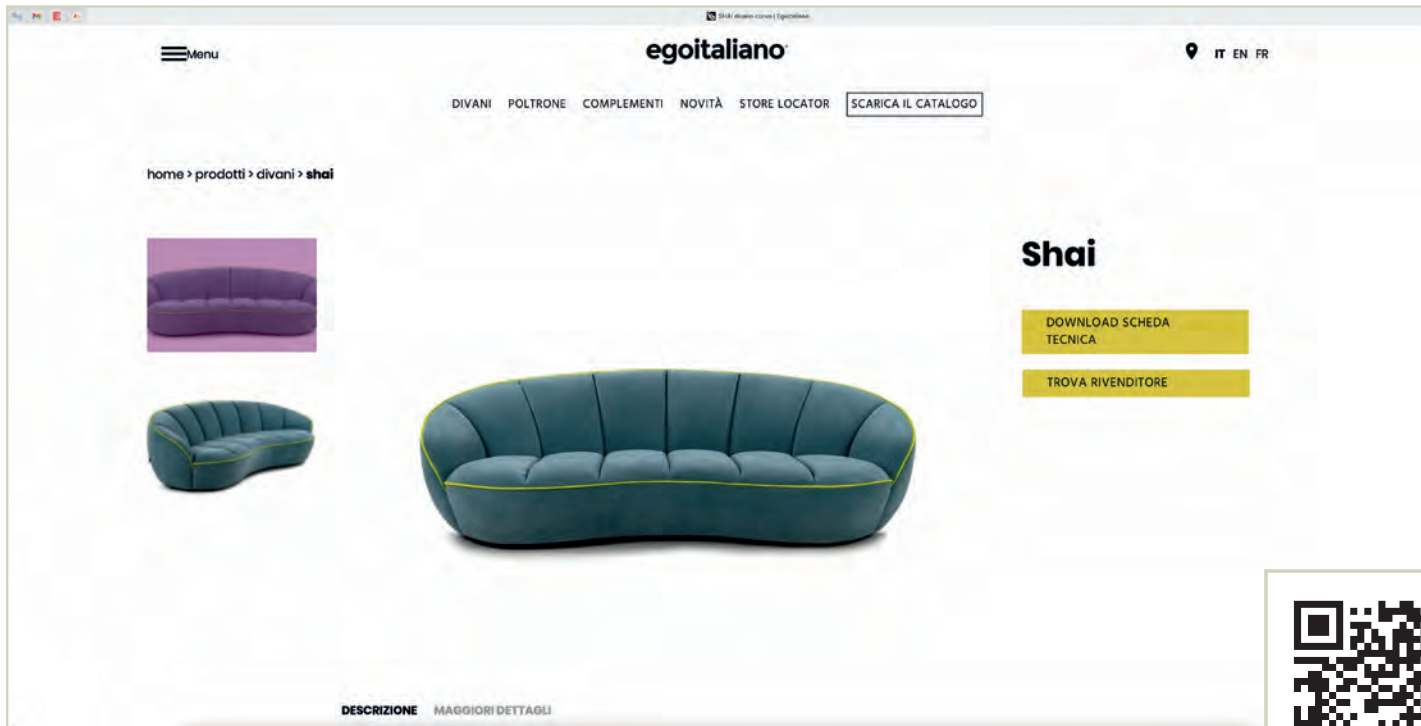

**COCONUT**  
cod. 0125 - (83 x 88 cm)

**SOPHIA**  
cod. 0164 - (79 x 82 cm)

**BONNIE**  
cod. 0164 - (72 x 77 cm)

**NAMY**  
cod. 0164 - (69 x 76 x h74 cm)  
bergere - cod. 0183 - (69 x 80 x h86 cm)

Per visionare la collezione completa dei divani, scansiona il QR CODE