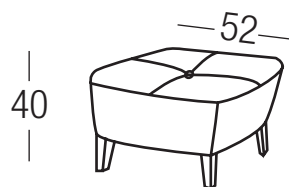

STRUTTURA Realizzata in legno abbinato a particelle di legno grezzo biodegradabile e pannelli di fibra di legno duro.

IMBOTTITURE Cuscino schienale: in poliuretano espanso di densità 23 kg/mc.

Poggiareni di densità 25 kg/mc.

Cuscino di seduta: in poliuretano espanso di densità 30 kg/mc.

Schienale e seduta: ricoperti entrambi da una termofalda di dacron autoestinguente da 200 gr/ mq. Le imbottiture di completamento: realizzate in poliuretano espanso di densità 21 kg/mc.

RIVESTIMENTO Pelle, tessuto o microfibra non sfoderabile. Per le caratteristiche del rivestimento e della manutenzione vedere relative schede tecniche.

PIEDI In legno massello di faggio evaporato tinto con vernici ecologiche all'acqua, nelle tinte noce, noce brunito, noce toffee, wenge. H= cm 12

FRAME Hardwood combined with plywood and particle board.

PADDING Back cushion: in polyurethane foam, density 23 kg/mc.

Lumbar support: density 25 kg/mc.

Seat cushion: polyurethane foam, density 30 kg/mc.

Backrest and seat: covered with a layer of Dacron of 200 gr /sq m.

Frame padding: polyurethane foam, density 21 kg/m3.

COVERING Leather or microfiber. Not removable. Please check covering details for care instructions.

FEET In beech wood stained with ecological water based paints, available in walnut, dark walnut, Toffee colour or wengé. H. 12 cm .

STRUCTURE En bois, multiplies et particules habillée d'une couche de dacron.

REMBOURRAGE Dossier: polyuréthane expansé, densité 23 kg/m3.

Cale-reins: densité 25 kg/m3.

Assise: en polyuréthane expansé densité 30 kg/m3

Dossiers et assise: couvert par une couche de dacron ignifugé de 200 gr/m2.

Rembourrage de complément : densité 21 kg/m3.